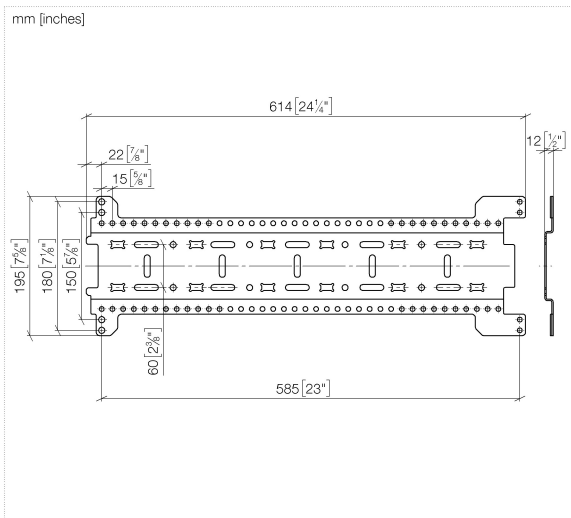

xGRID Montageschienen Set -

12 380 970 90

- Breite 555 mm
- Höhe 135 mm
- Tiefe 12 mm
- Befestigungsschrauben mit Dübel

Dieses Set beinhaltet 3 xGrid Montagechienen
inklusive Befestigungsmaterial

Weitere Hinweise zur xGRID Montagechiene finden
Sie in der Showerbook-Broschüre.

xGRID Montageschienen Set -

12 380 970 90

xGRID Montageschienen Set -

12 380 970 90

Ersatzteilstückliste

Nr.	Artikelnummer	Benennung	Verbaumenge	Lieferzeit
1	04 30 31 054 00 90	Befestigungssatz	6	2
2	04 30 30 212 00 90	Befestigungssatz	3	60